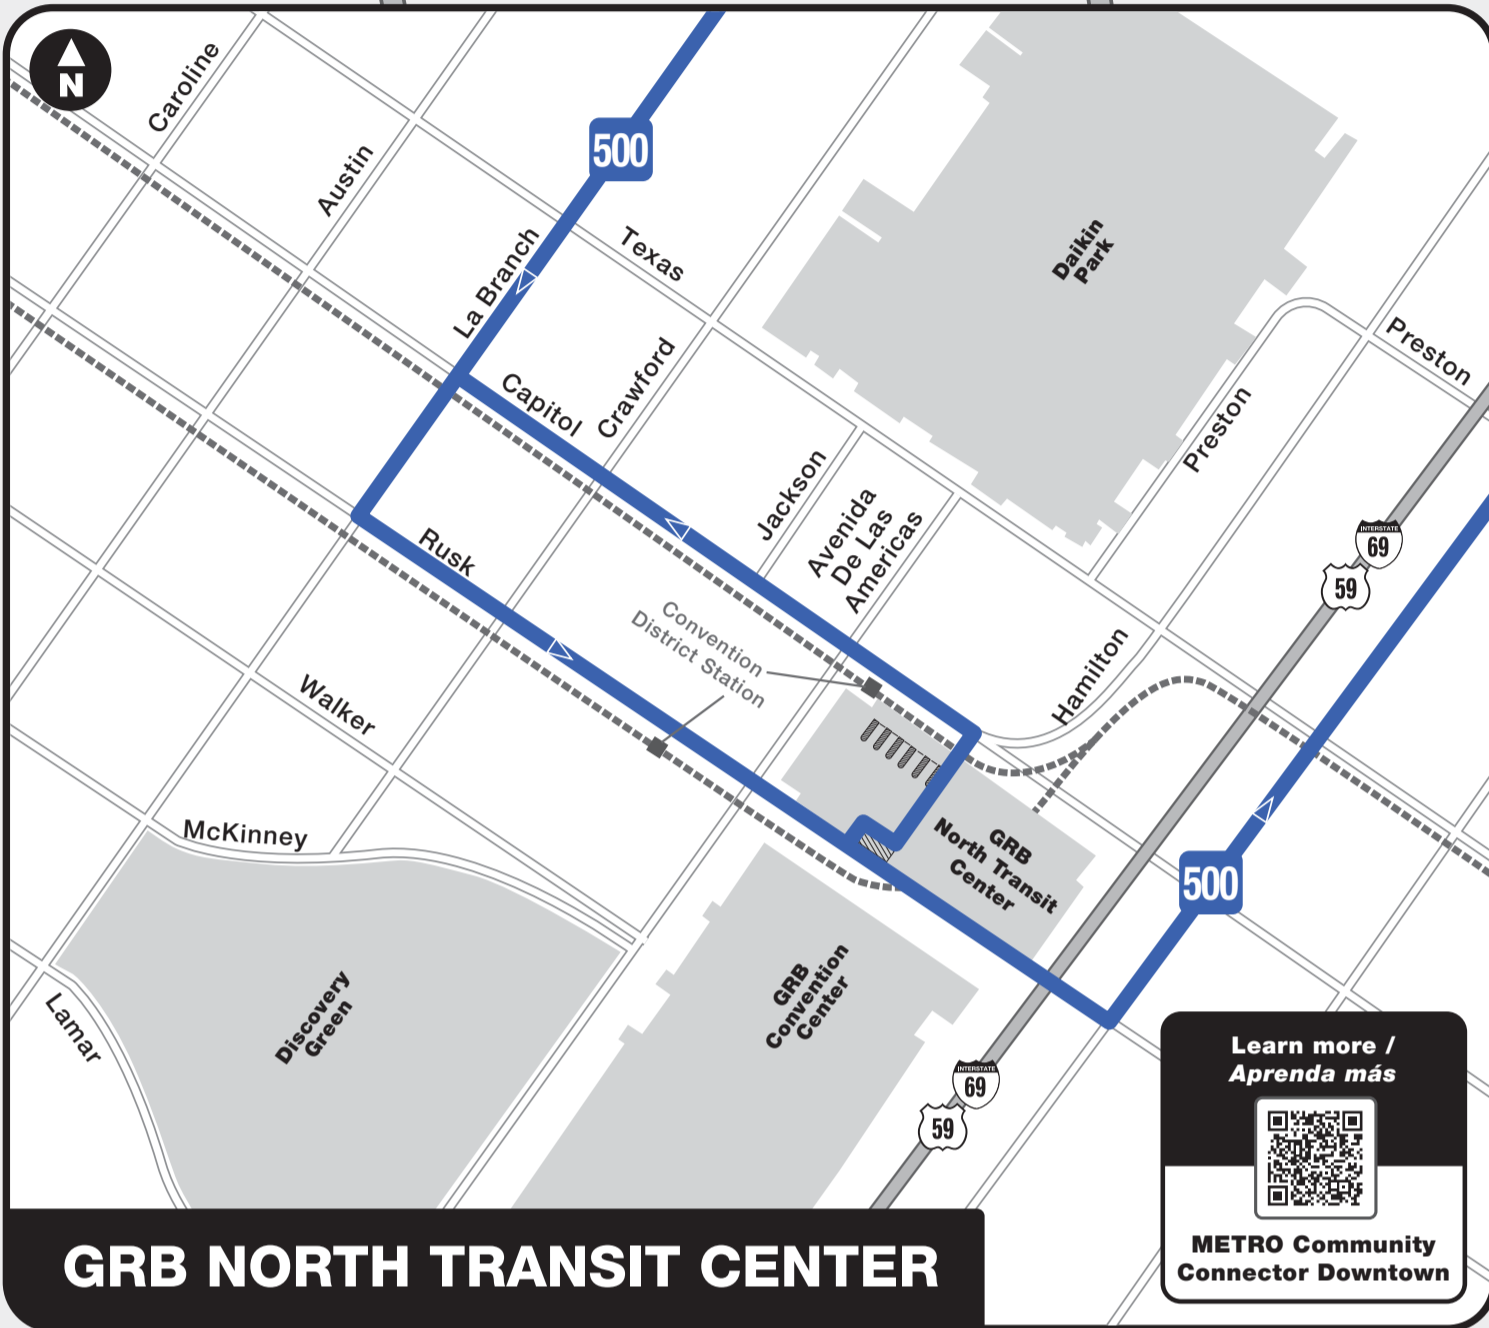

N. Terminal  
S. Terminal

Wright

McKay

Will Clayton

Will Clayton

500

Learn more /  
Aprenda más

METRO Community  
Connector Downtown

500

10

Ruiz  
Commerce  
Franklin  
Congress

Prairie

Pierce  
Gray  
Webster

Brazos  
Smith

Louisiana  
Milam

Travis  
Main

Fannin  
San Jacinto

Caroline  
Austin

La Branch  
Crawford

Jackson  
Chenevert

Hamilton  
Chartres

St. Emanuel  
Hutchins

Bastrop  
Emancipation

59  
69

**LEGEND**  
LEYENDA

- Regular Route  
Ruta regular
- Connecting Route  
Ruta de conexión
- METRORail
- METRORail Station  
Estación de METRORail