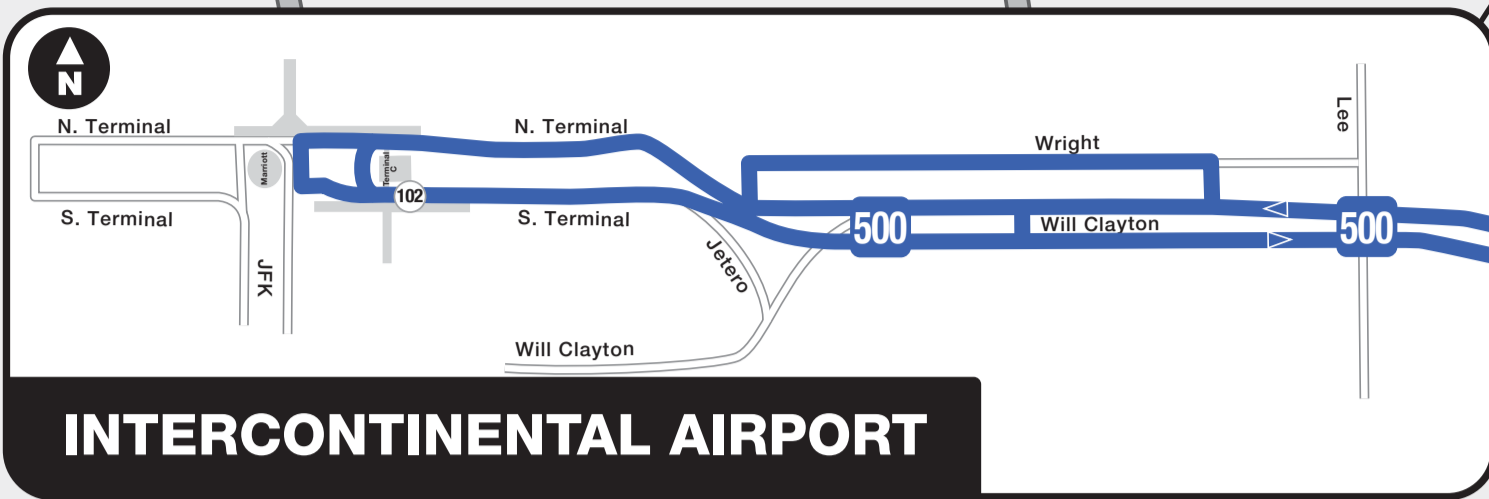

N. Terminal  
S. Terminal

Wright

McKay

Will Clayton

Will Clayton

500

Learn more /  
Aprenda más

METRO Community  
Connector Downtown

59  
69

610

10

Washington

Memorial

45

Bagby

10

500

10

Ruiz  
Commerce  
Franklin  
Congress

Prairie

Pierce  
Gray  
Webster

Brazos  
Smith

Louisiana  
Milam

Travis  
Main

**LEGEND**  
LEYENDA

- Regular Route  
Ruta regular
- Connecting Route  
Ruta de conexión
- METRORail
- METRORail Station  
Estación de METRORail