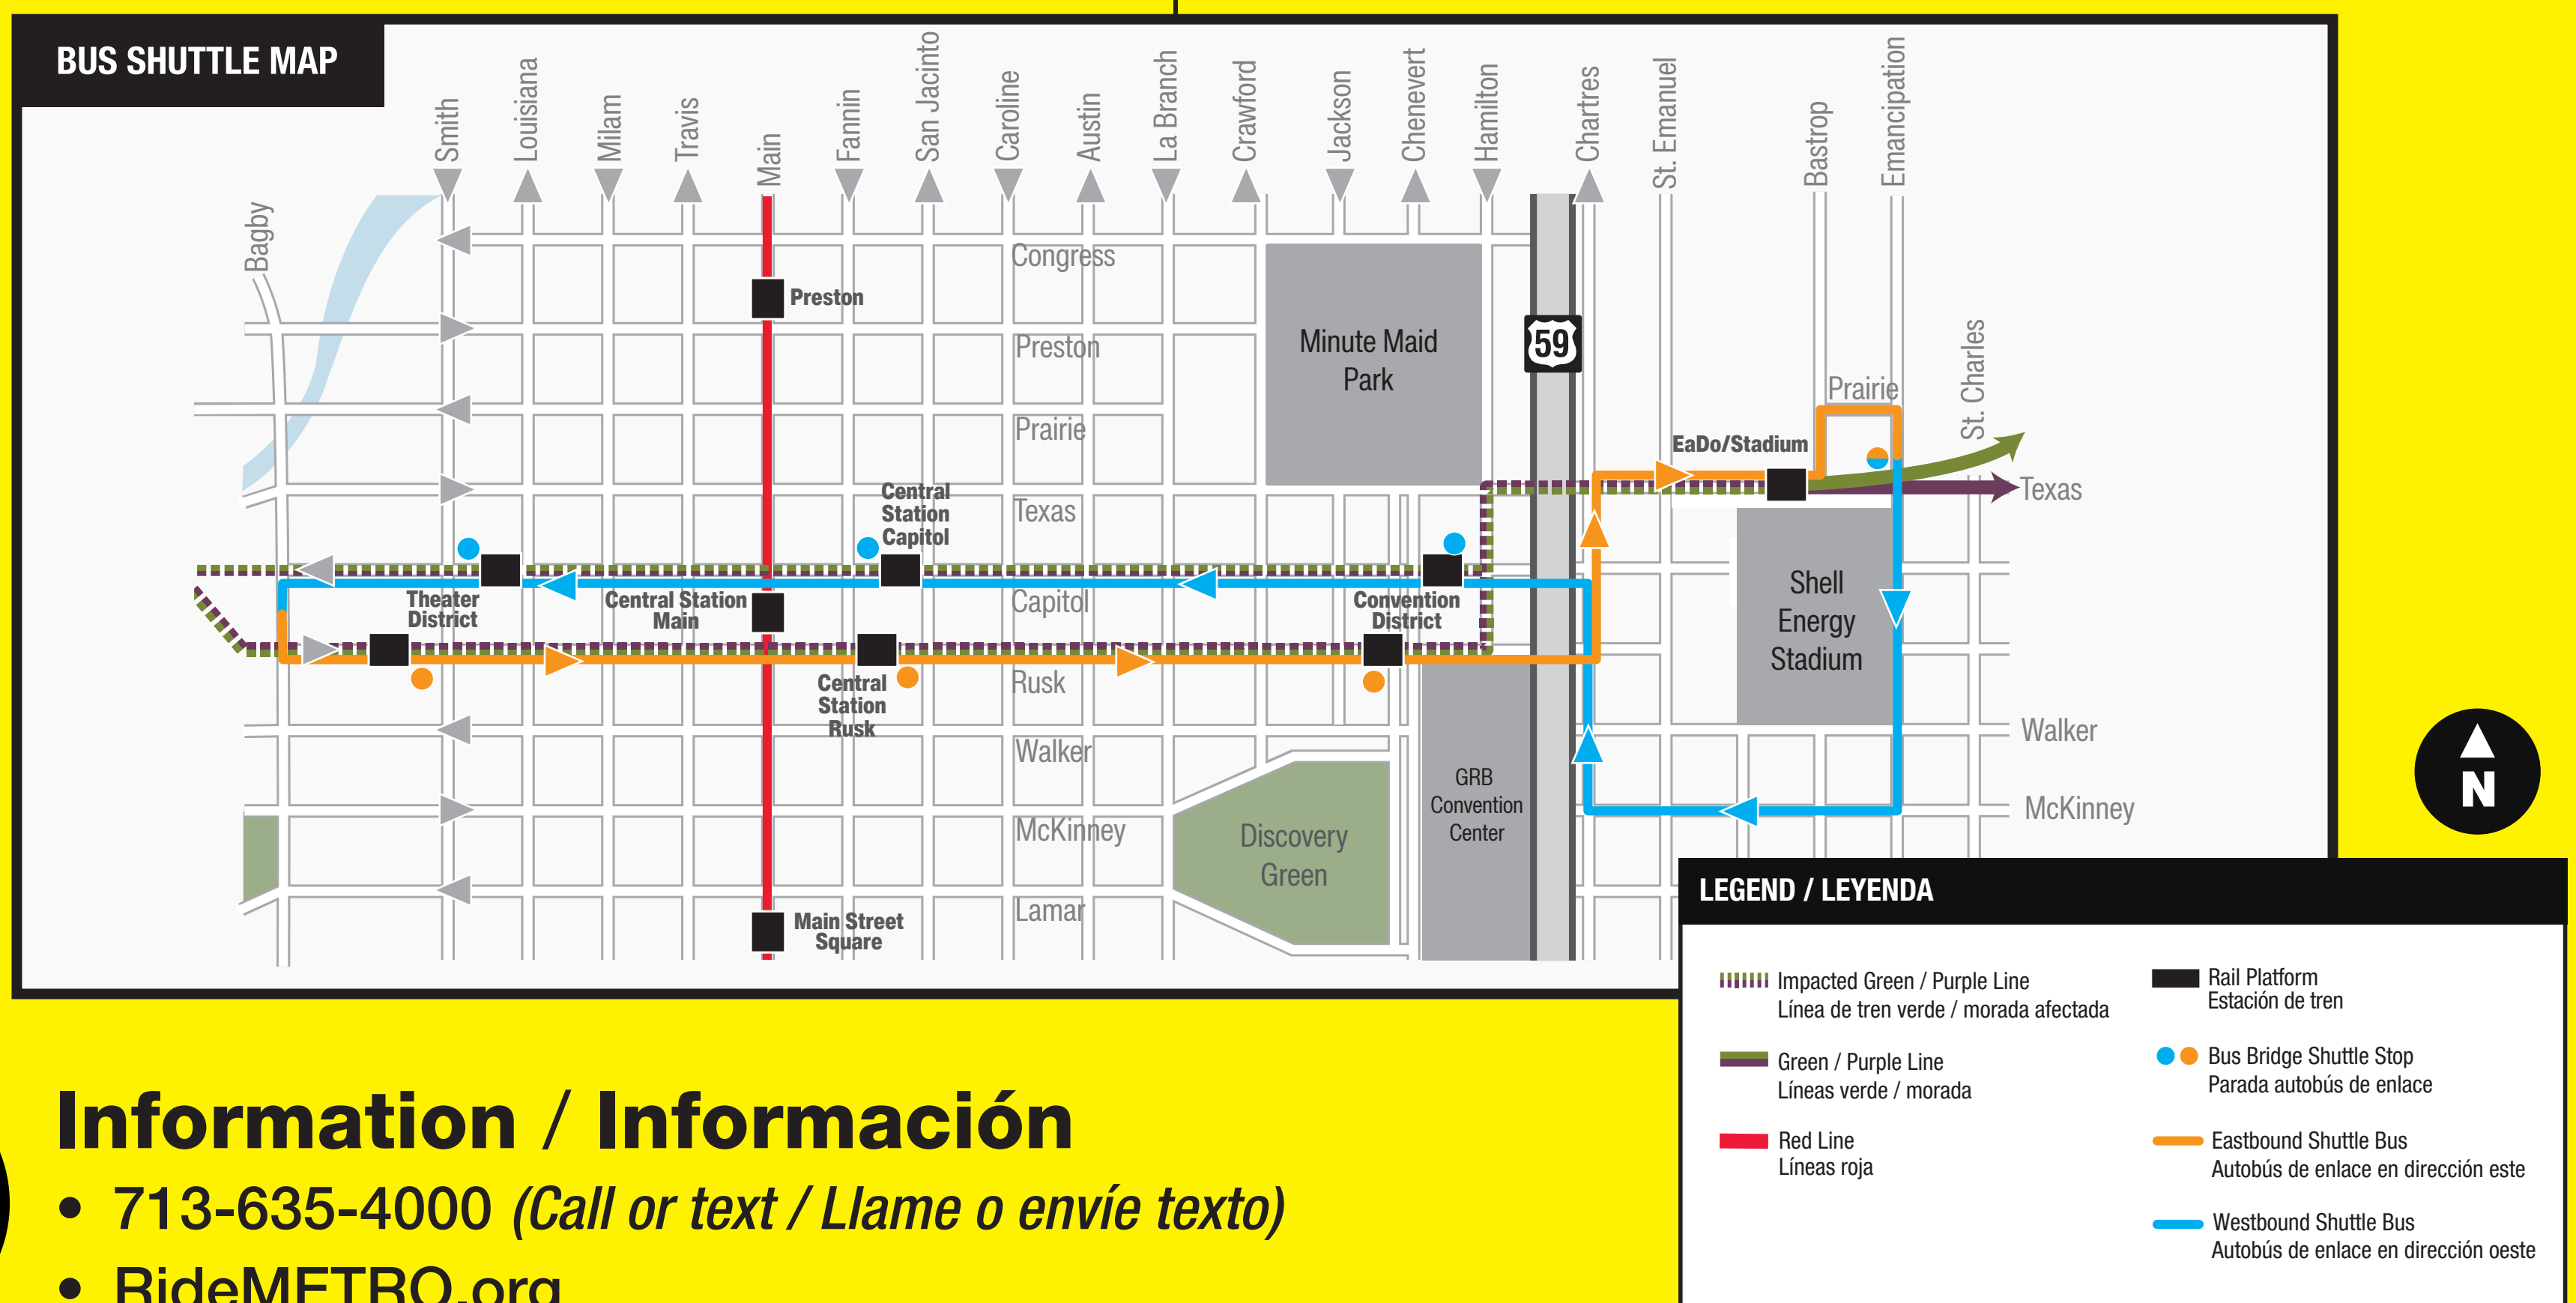

BUS SHUTTLE IN EFFECT METRORAIL SERVICE INTERRUPTION

Remove 12/09/24

WHEN: Thursday, December 5 from start of revenue service through end of revenue service **Sunday, December 8**

WHERE: METRORail Green and Purple Line from Theater District station to Eado / Stadium station

WHY: METRORail improvements

CUÁNDO: Jueves 5 de diciembre desde el inicio del servicio hasta el fin del servicio el **domingo 8 de diciembre**

DÓNDE: Línea verde y línea morada de METRORail desde la estación Theater District y hasta la estación Eado / Stadium

RAZÓN: Mejoras en METRORail

METRO will operate dedicated shuttle buses every 10 minutes. Refer to map for shuttle bus stop locations.

Please allow extra travel time for shuttle bus service.

METRO personnel will be available to provide assistance.

METRO operará autobuses de enlace dedicados cada 10 minutos. Consulte el mapa para las paradas de los autobuses de enlace.

Por favor, permita tiempo de viaje adicional para el servicio de los autobuses de enlace.

El personal de METRO estará disponible para brindar asistencia.

Information / Información

- 713-635-4000 (Call or text / Llame o envíe texto)
- RideMETRO.org

**INTERRUPCIÓN DE SERVICIO METRORAIL
SERVICIO DE ENLACE EN EFECTO**