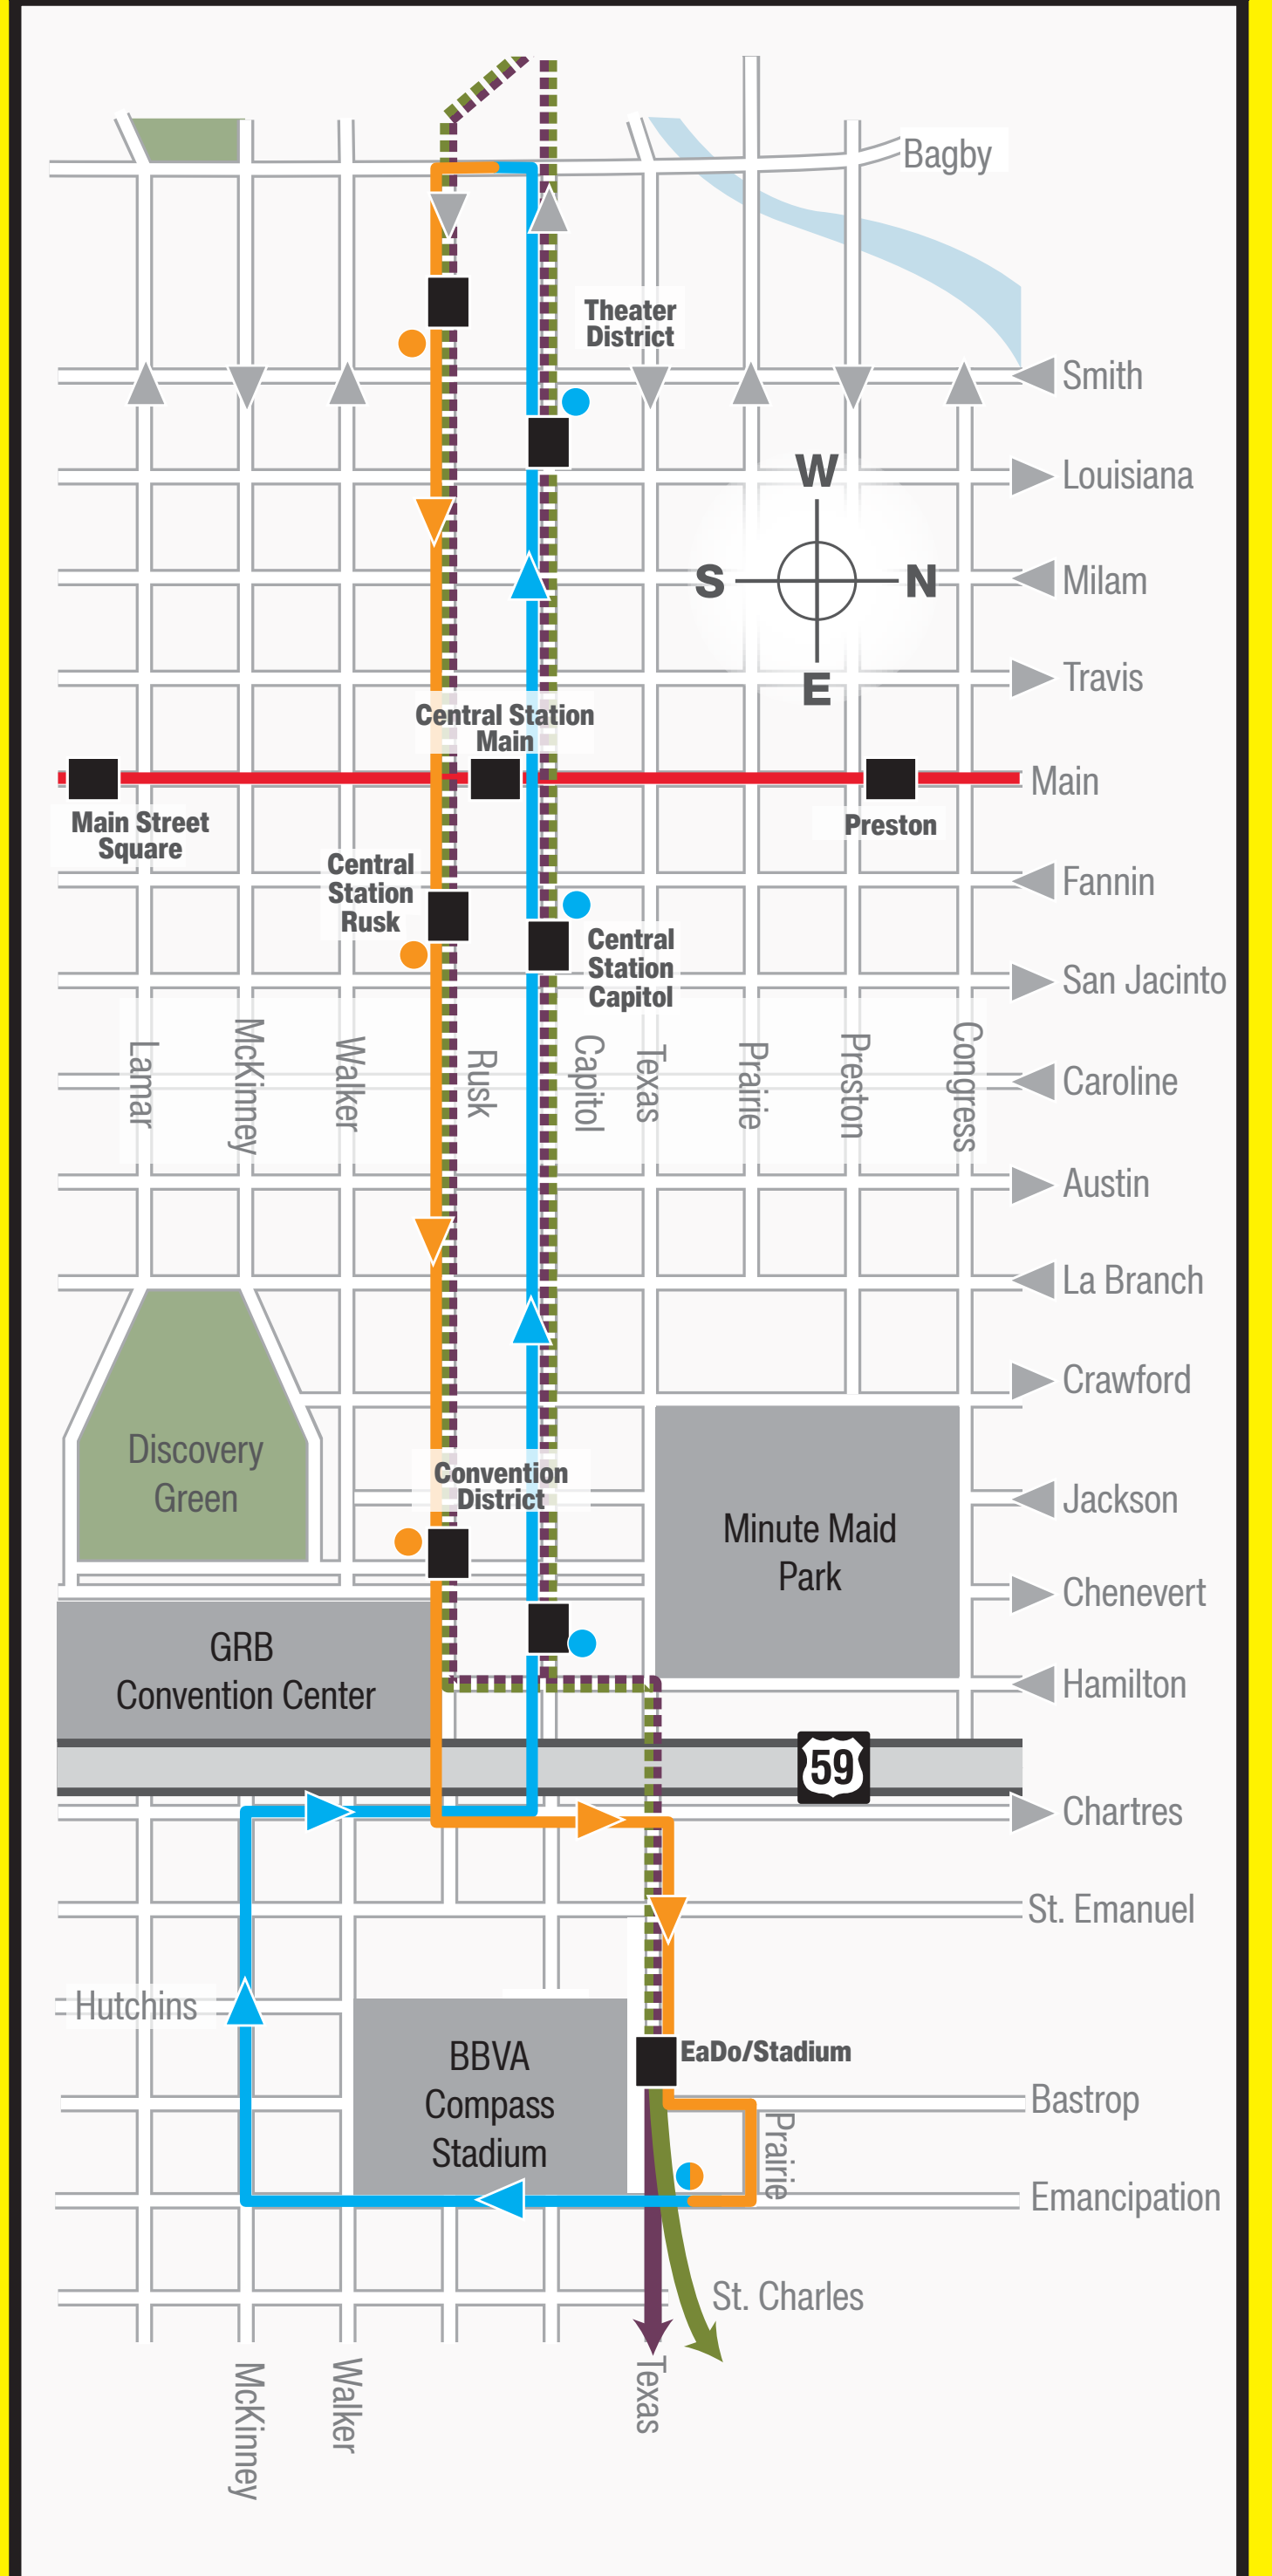

BUS SHUTTLE IN EFFECT

METRORAIL SERVICE INTERRUPTION

Remove 6/16/24

WHEN : Saturday, June 15 from start of revenue service through end of revenue service

WHERE: METRORail Green and Purple Line from Theater District station to Eado / Stadium station

CUÁNDO: Sábado 15 de junio desde el inicio de servicio hasta el fin de servicio

DÓNDE: Línea verde y línea morada de METRORail desde la estación Theater District y hasta la estación EaDo / Stadium

RAZÓN: Mejoras en METRORail

METRO operará autobuses de enlace dedicados cada 10 minutos. Consulte el mapa para las paradas de los autobuses de enlace.

Por favor, permita tiempo adicional para completar su viaje en el servicio de los autobuses de enlace.

El personal de METRO estará disponible para brindar asistencia.

BUS SHUTTLE MAP

LEGEND / LEYENDA

Impacted Green / Purple Line Línea de tren verde / morada afectada	Rail Platform Estación de tren	Eastbound Shuttle Bus Autobús de enlace en dirección este
Green / Purple Line Líneas verde / morada	Bus Bridge Shuttle Stop Parada autobús de enlace	Westbound Shuttle Bus Autobús de enlace en dirección oeste
Red Line Líneas roja		