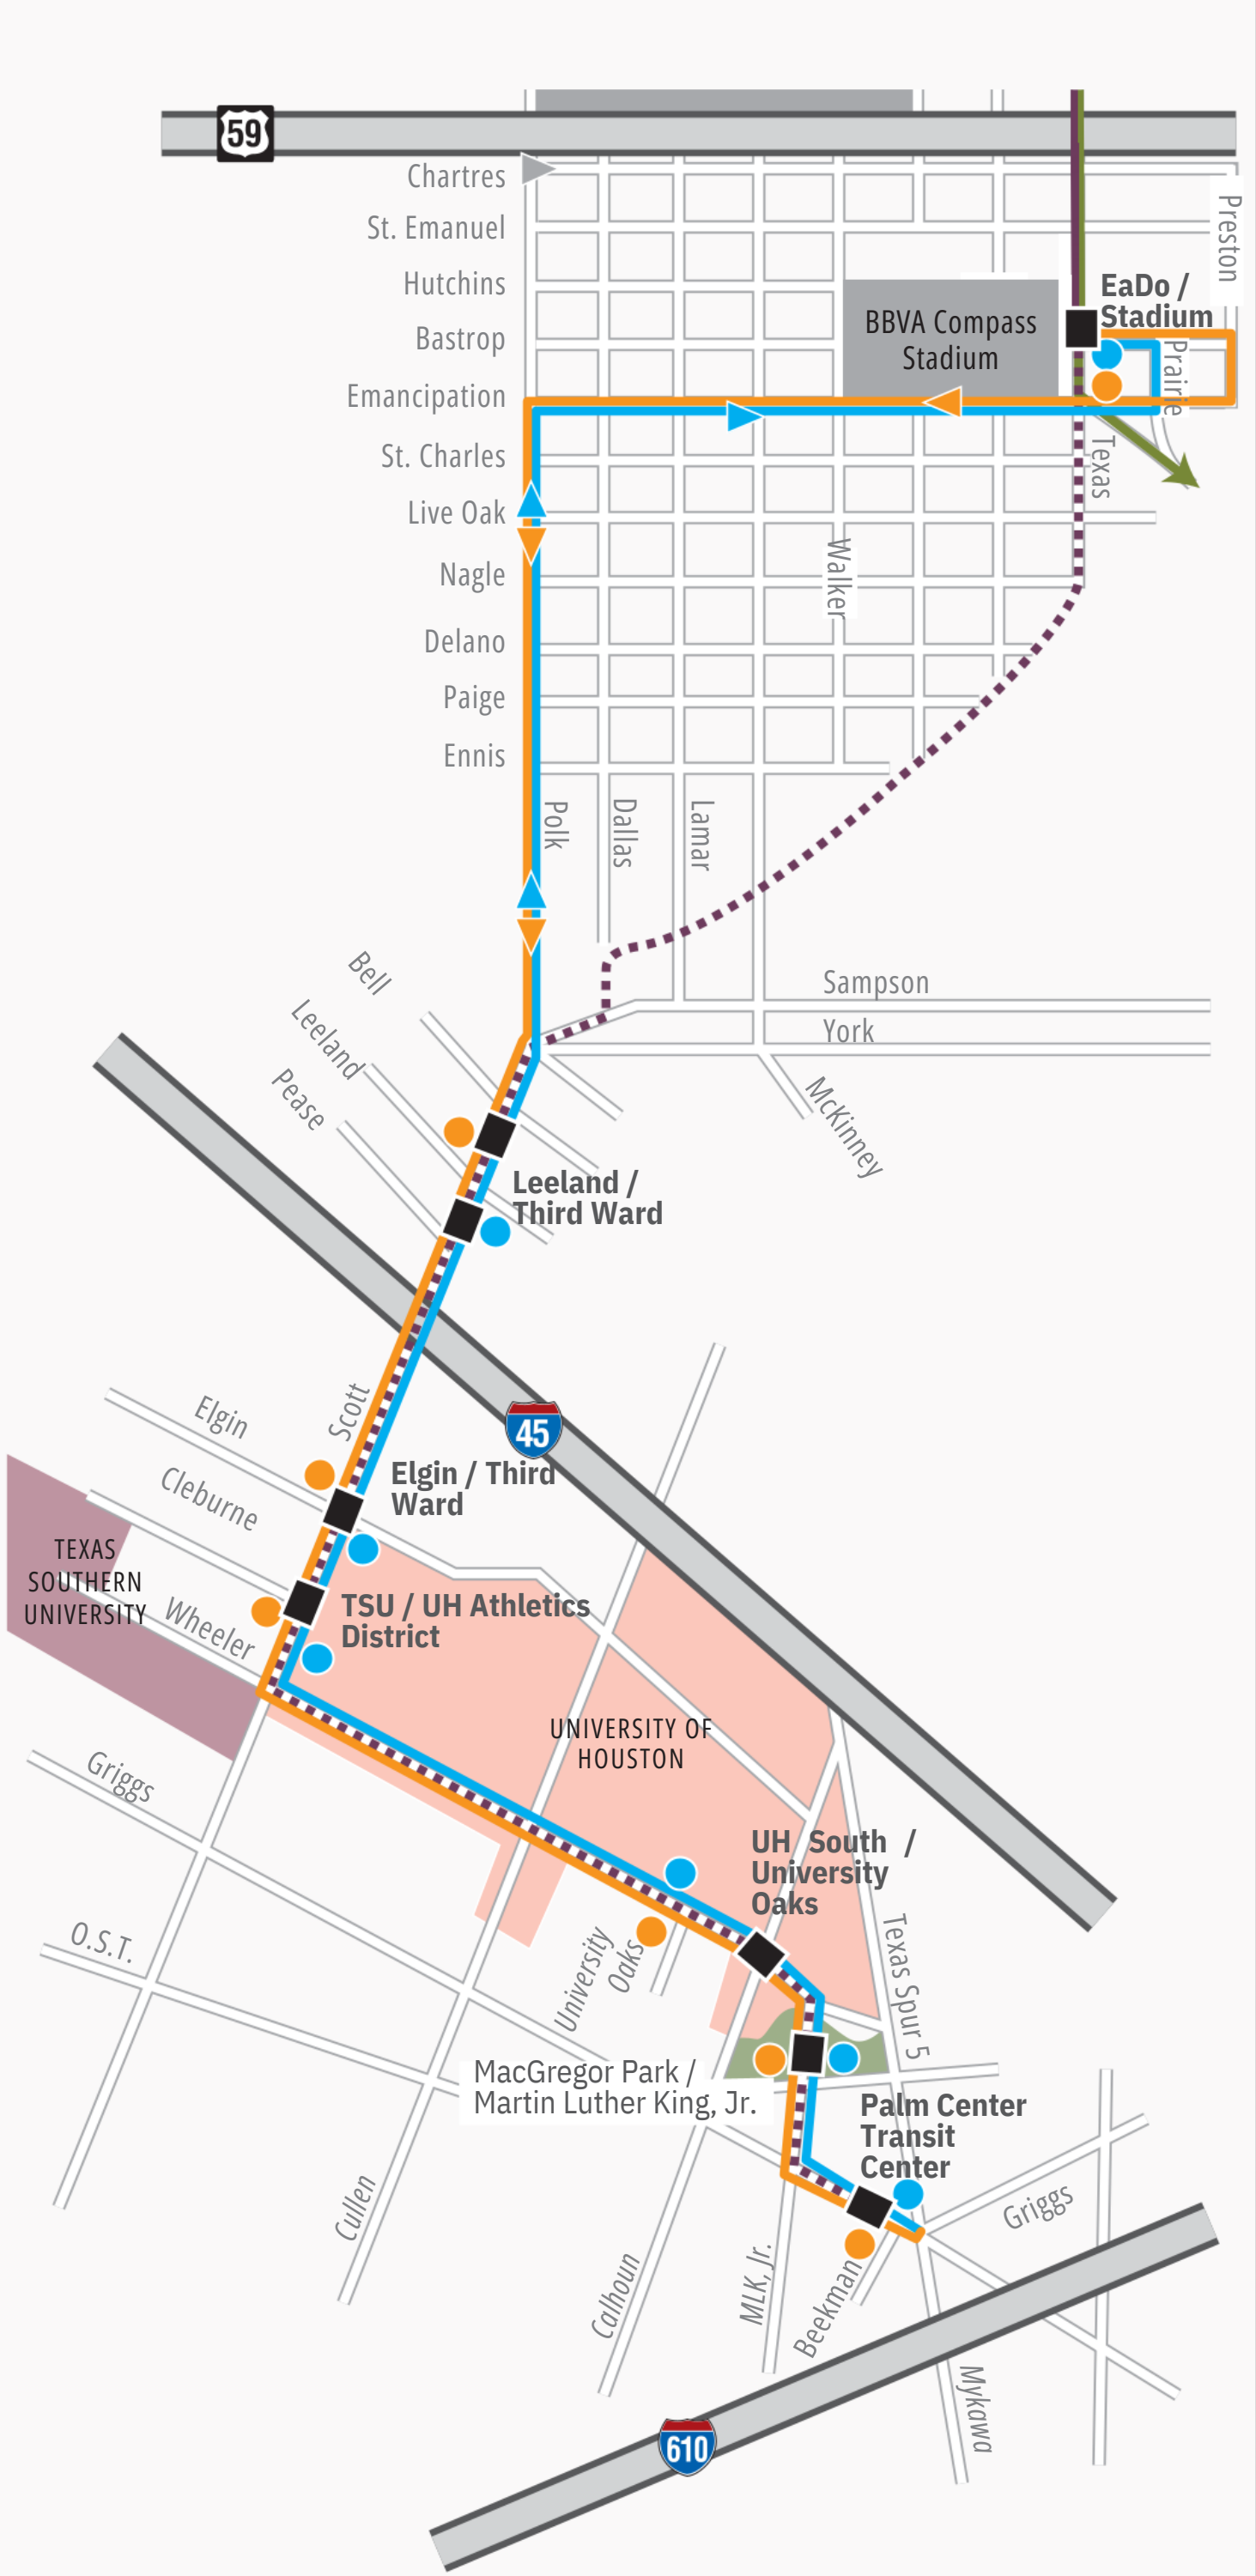

# BUS SHUTTLE IN EFFECT METRORAIL SERVICE INTERRUPTION

## BUS SHUTTLE MAP

Saturday, April 20 from start of revenue service through  
end of revenue service Sunday, April 21, 2024

### LEGEND / LEYENDA

- Impacted Green/Purple Line  
*Línea de tren verde/morada afectada*
- Green/Purple Line  
*Líneas verde/morada*

- Rail Platform *Estación de tren*
- Bus Bridge Shuttle Stop  
*Parada autobús de enlace*

- Eastbound Shuttle Bus  
*Autobús de enlace en dirección este*
- Westbound Shuttle Bus  
*Autobús de enlace en dirección oeste*