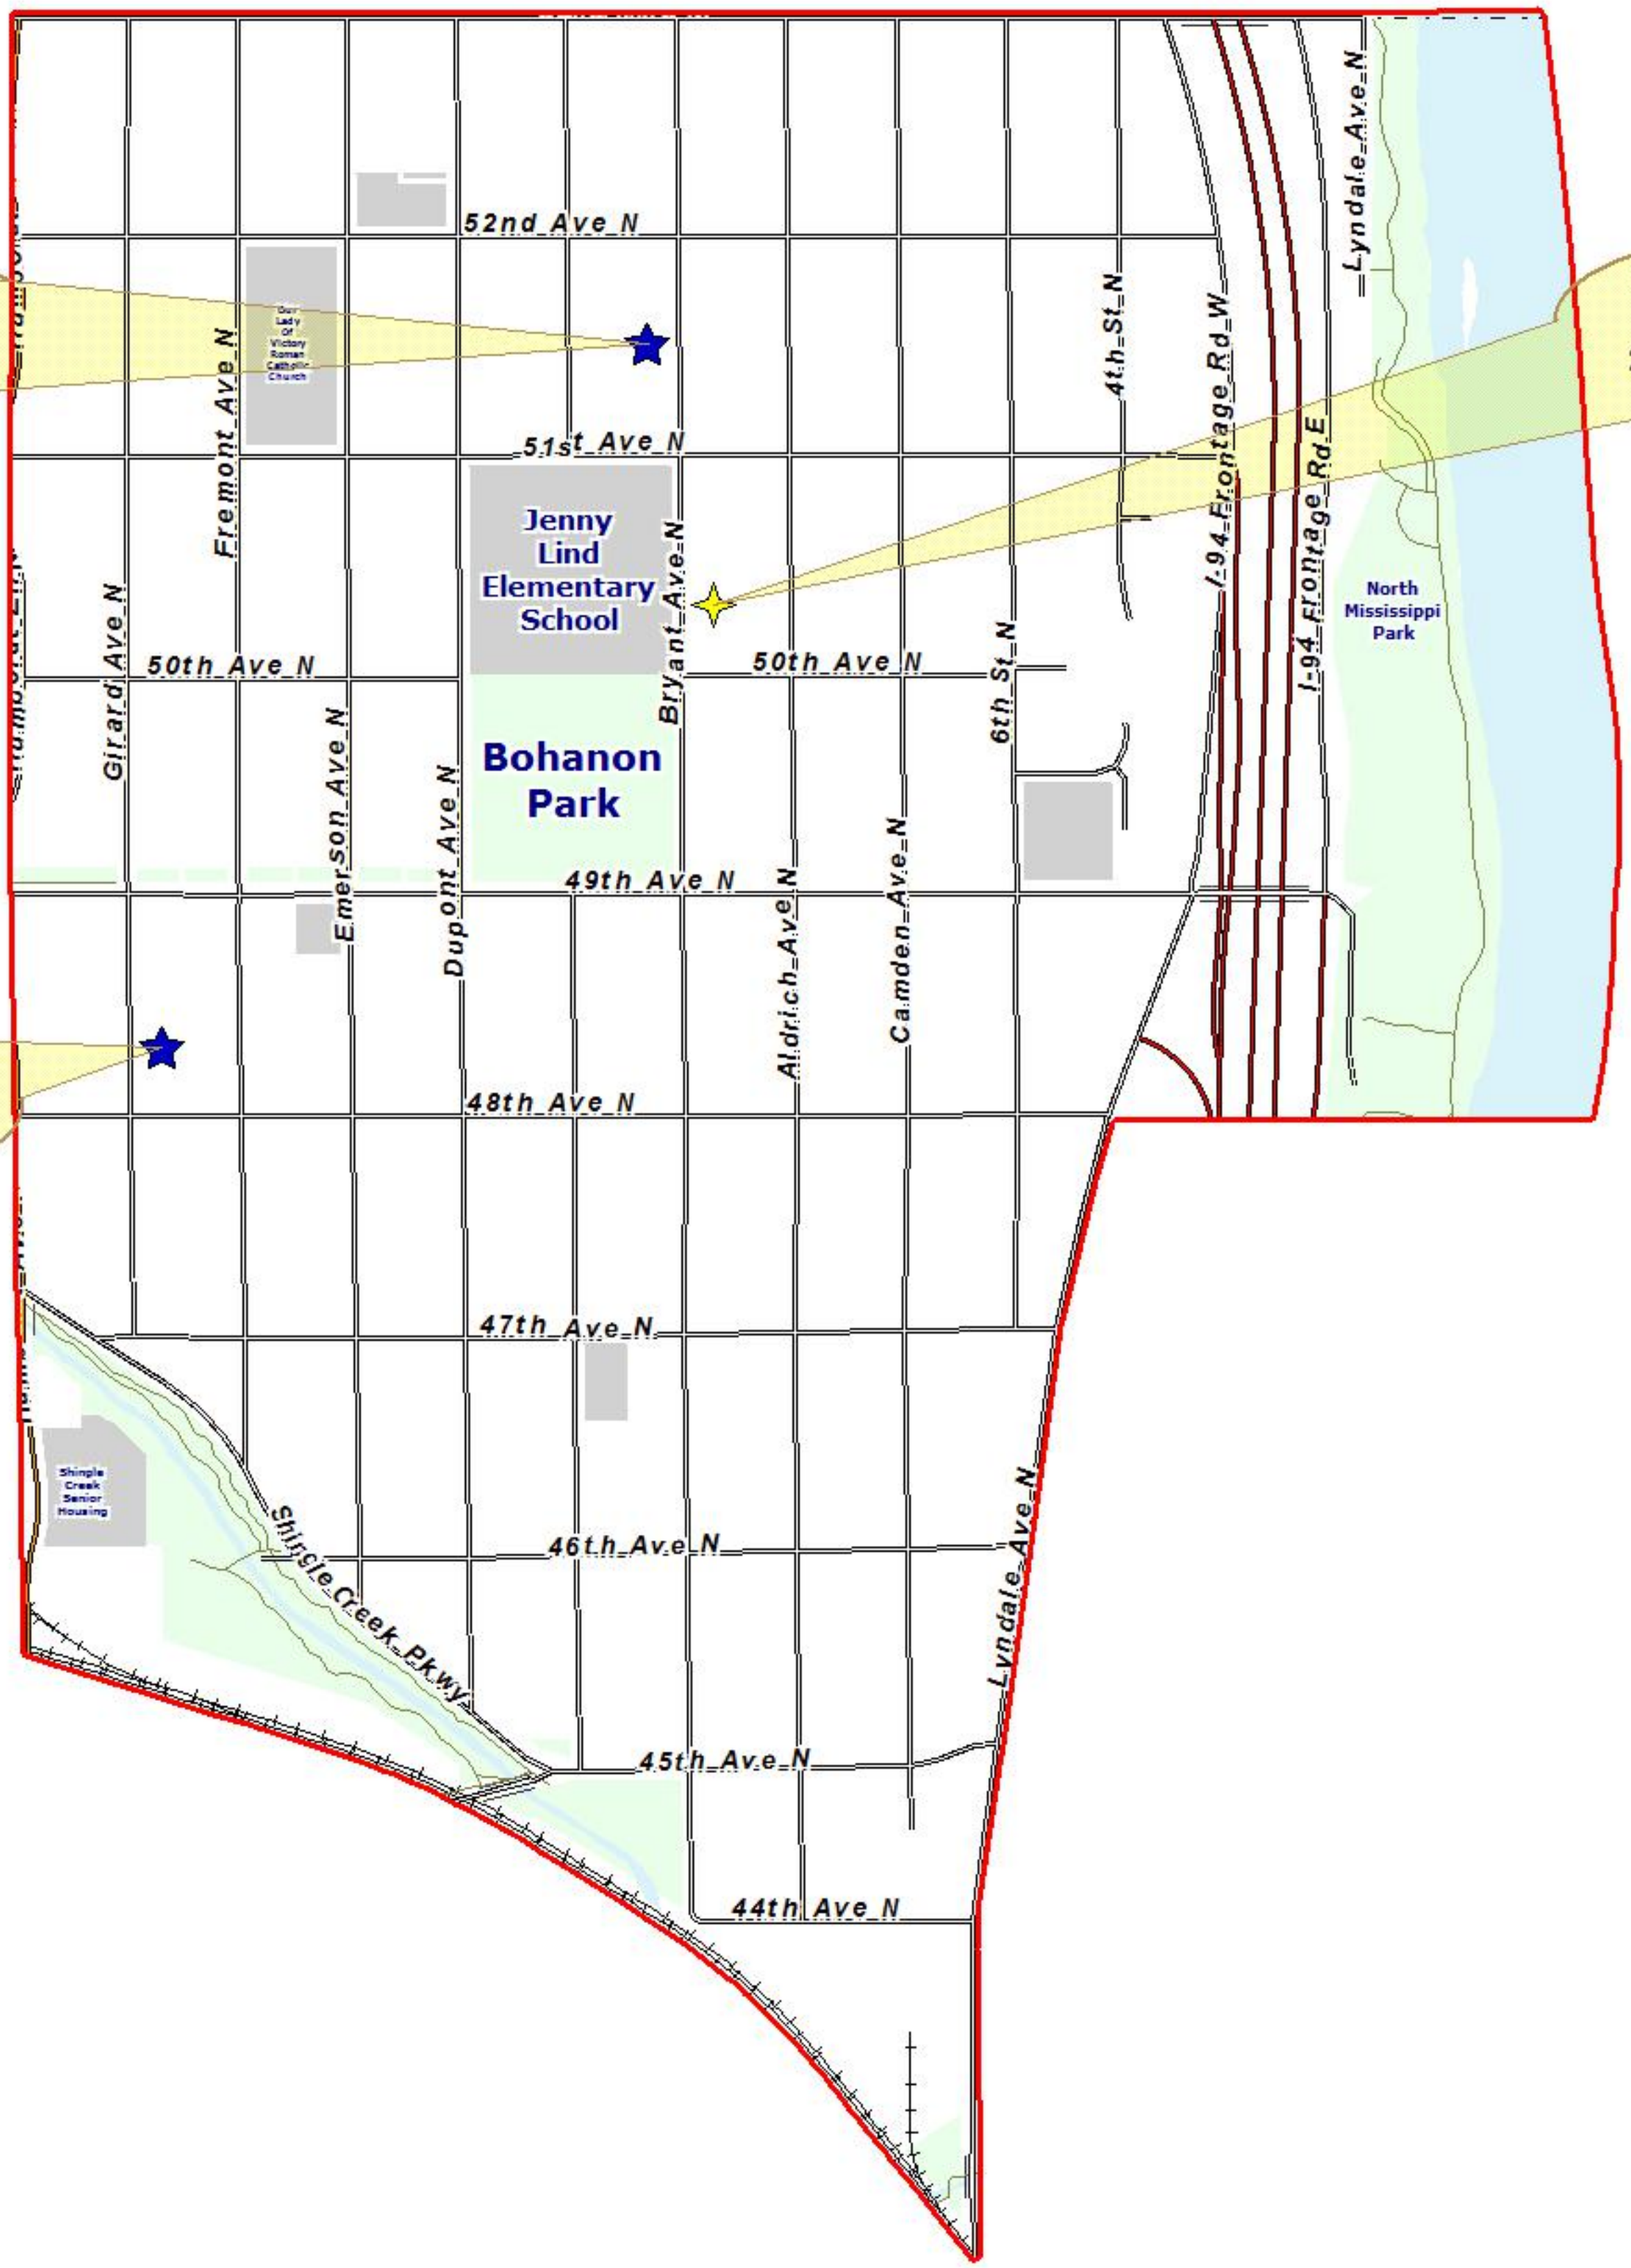

MP-2015-217425
THEFT
2015-06-13 03:00

MP-2015-216155
BURGD
2015-06-13 15:16

MP-2015-214266
THEFT
2015-06-11 22:00