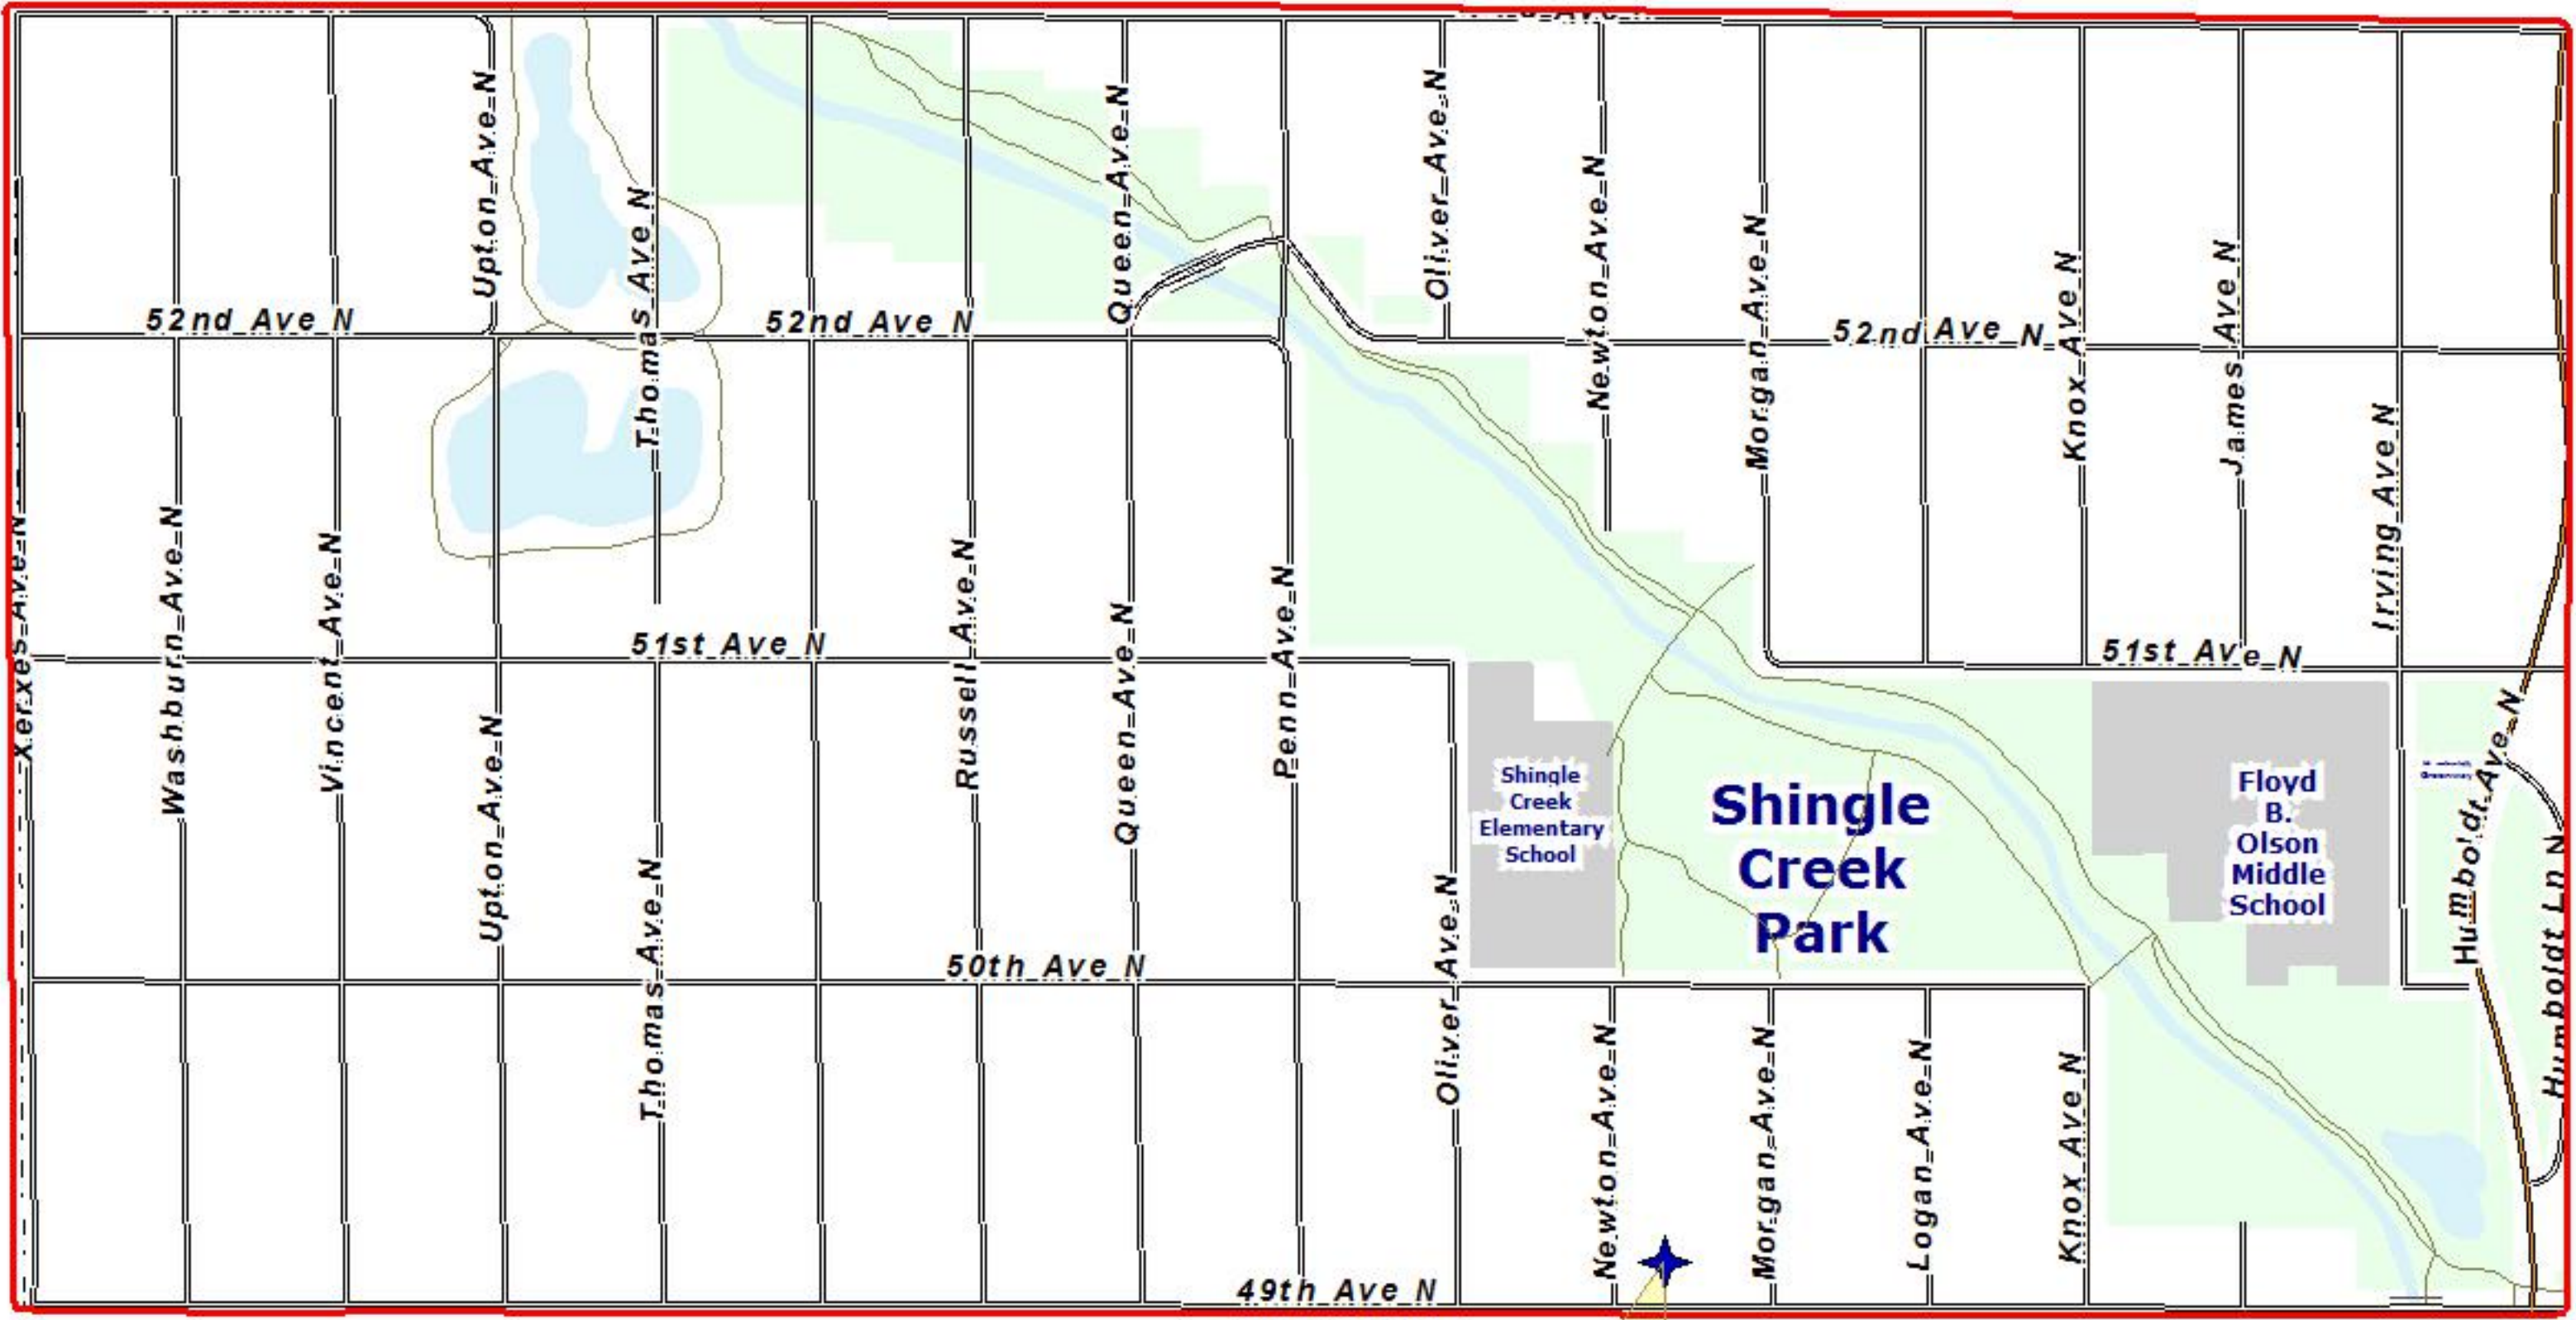

**Part 1 Crimes
Shingle Creek
10/28/2014 - 11/3/2014**

- ✘ UCR 01-02: Homicide (0)
- UCR 03: Rape (0)
- ▲ UCR 04: Robbery (0)
- UCR 05: Agg Assault (0)
- UCR 06: Burglary (1)
- ★ UCR 07: Larceny (0)
- ⊕ UCR 08: Auto Theft (0)
- ✱ UCR 10: Arson (0)

Total - 1   0.279 PSMPD

Department	
MP (1)	UM (0) CR (0) MT (0)
Year	
1999 (0)	
2000 (0)	
2001 (0)	
2002 (0)	
2003 (0)	
2004 (0)	
2005 (0)	
2006 (0)	
2007 (0)	
2008 (0)	
2009 (0)	
2010 (0)	
2011 (0)	
2012 (0)	
2013 (0)	
2014 (1)	
Month	
Jan (0)	
Feb (0)	
Mar (0)	
Apr (0)	
May (0)	
Jun (0)	
Jul (0)	
Aug (0)	
Sep (0)	
Oct (1)	
Nov (0)	
Dec (0)	
Day of Week	
Sat (0)	
Fri (1)	
Thu (0)	
Wed (0)	
Tue (0)	
Mon (0)	
Sun (0)	
Hour in Day	
22 - 24 (0)	
20 - 22 (0)	
18 - 20 (0)	
16 - 18 (0)	
14 - 16 (0)	
12 - 14 (0)	
10 - 12 (0)	
8 - 10 (0)	
6 - 8 (1)	
4 - 6 (0)	
2 - 4 (0)	
0 - 2 (0)	
Day/Night	
Day (0)	
Night (1)	
Solvable	
Over 100 (0)	
90 to 100 (0)	
70 to 85 (0)	
45 to 65 (0)	
10 to 40 (0)	
Zero (1)	

MP-2014-387182
BURGD
2014-10-31 07:15
4906 Newton AV N